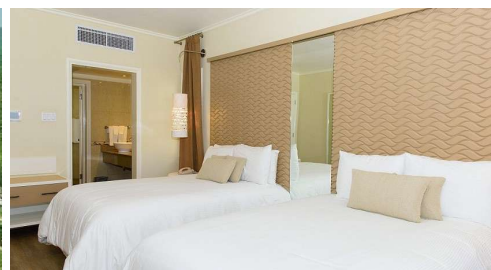

Jamaica

25% DTO
por pessoa

TODO INCLUIDO: Pensão completa tipo buffet. Jantares nos restaurantes à la carte (com reserva e sujeito a disponibilidade). Minibar, cofre, serviço de quartos e Wifi. Snacks, bebidas nacionais e selecção de bebidas internacionais "Premium". Uso do ginásio. Actividades aquáticas sem motor (caiaques, windsurf, canoas, bicicletas aquáticas e snorkel). Animação. Miniclub.

hotel MELIA BRACO VILLAGE *****

Saídas de Lisboa: Sextas Feiras

7 NOITES - TUDO INCLUIDO
Desde

MELIÃ
BRACO VILLAGE
JAMAICA

9 JUN	16-30 JUN	7 JUL	14-21 JUL	28 JUL
2.072	2.128	2.165	2.177	2.416
4-18 AGO	25 AGO	1 SEP	8 SEP	15-29 SEP
2.398	2.090	2.090	2.006	2.006